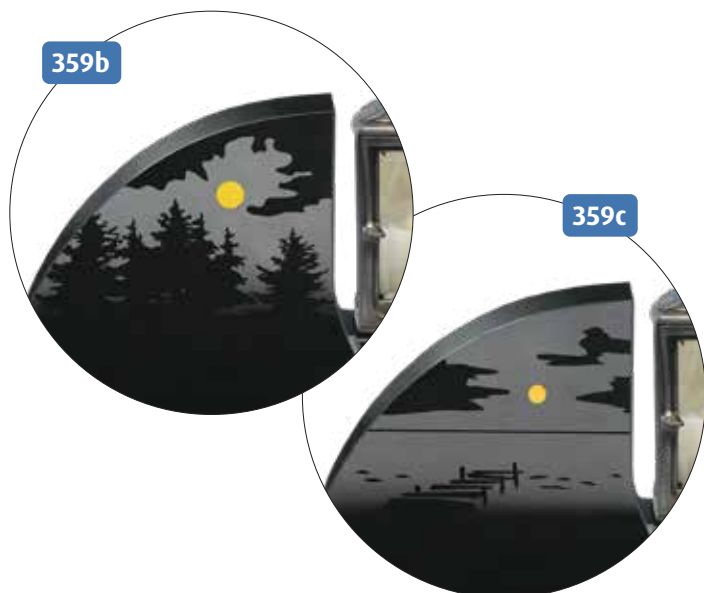

358

Hvit Gneis **Fra 23.100,-**

H75 x B50 cm

Inkludert ett navn i lakk

Naturflate alle sider

Sokkel: 60 cm

Tillegg for:

Bronseskrift (MASTER) kr 6.000,-

Bronsekors D.BR.12cm kr 900,-

Fugl 1798.BR kr 1.200,-

Lykt 781.BR kr 4.800,-

Bedplate 60 cm med rundt hull kr 4.900,-

359b

359c

359a

Sort Granitt **Fra 31.500,-**

H80 x B50 cm

Inkludert ett navn i hvit lakk

Sokkel: 60 cm

Tillegg for:

Lykt 797.22.AL kr 5.500,- (5-døgns lys)

Bedplate 60 cm med ovalt hull kr 5.900,-

Helpolering kr 6.900,-