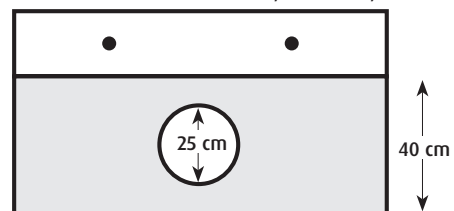

Bedplater

Bredde som sokkel, dybde 40 cm, tykkelse 5 cm. Andre størrelser: tillegg på kr. 500,-. Leveres med lik overflate som sokkel.

OVALT HULL 50-85 cm, kr. 5.900,-

RUNDT HULL 50-85 cm, kr. 4.900,-

HJERTE HULL 50-85 cm, kr. 5.900,-