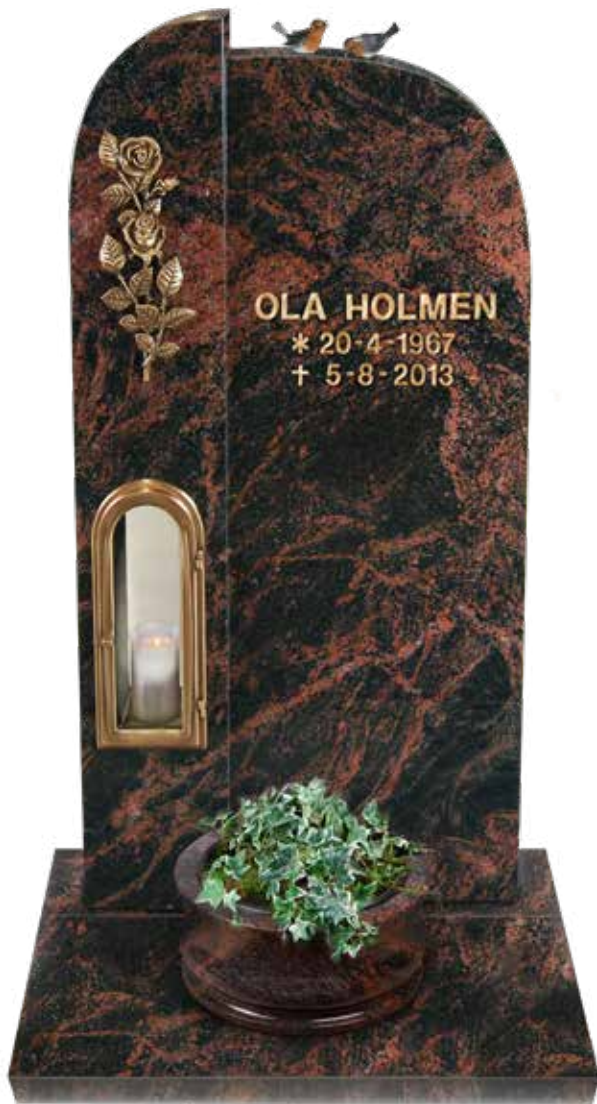

363

Aurora **Fra 44.900,-**

H100 x B55 cm

Inkludert ett navn i lakk

Leveres helpolert

Sokkel: 70 cm

Tillegg for:

Bronseskrift (JOLLY) kr 6.000,-

Bronserose 6105.BR kr 2.800,-

Lykt integrert 2080.32.BR kr 8.500,-

Fugl 1794.D25 kr 1.900,-

Fugl 1795.D25 kr 1.900,-

Bedplate 70 cm uten hull kr 4.100,-

Steinurne 30cm kr 5.300,-