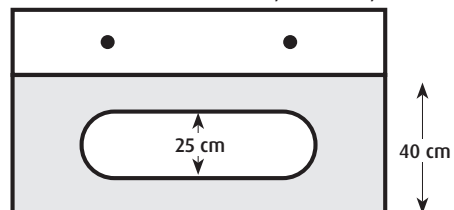

Bedplater

Bredde som sokkel, dybde 40 cm, tykkelse 5 cm. Andre størrelser: tillegg på kr. 500,-. Leveres med lik overflate som sokkel.

OVALT HULL 50-85 cm, kr. 5.900,-

RUNDT HULL 50-85 cm, kr. 4.900,-

HJERTE HULL 50-85 cm, kr. 5.900,-